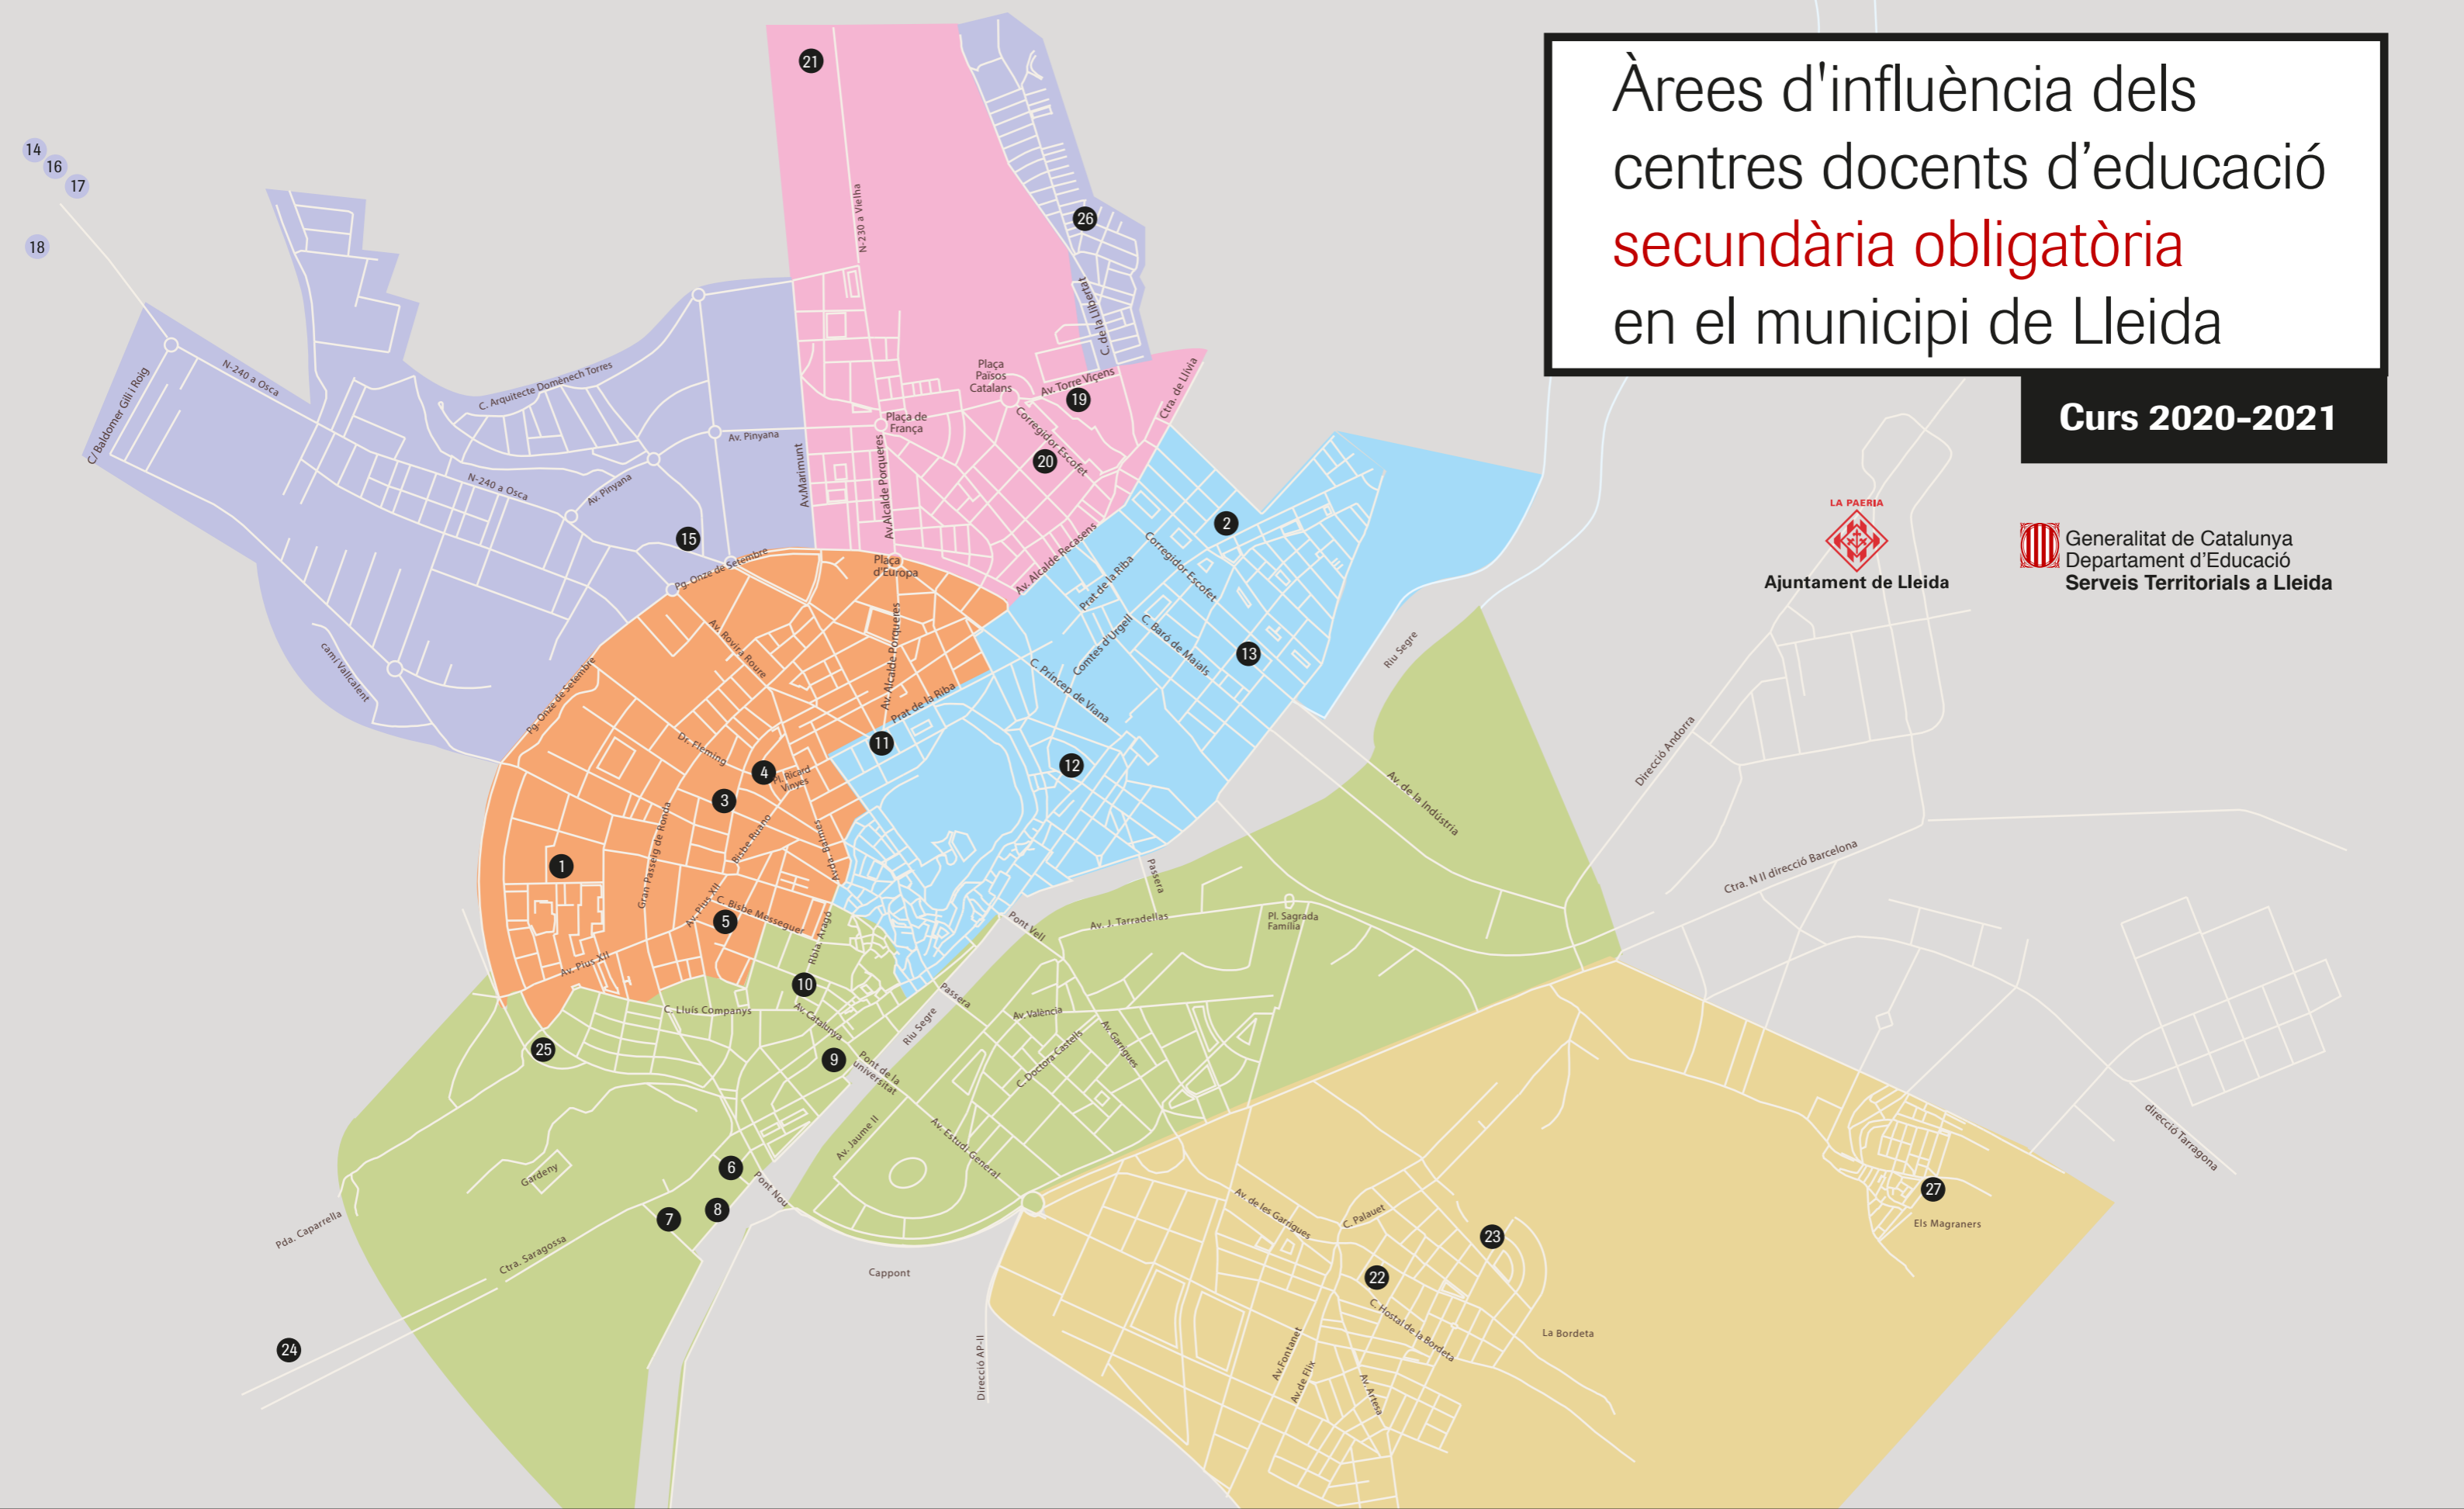

Àrees d'influència dels centres docents d'educació secundària obligatòria en el municipi de Lleida

Curs 2020-2021

1- INSTITUT RONDA
3- FEDAC
4- LES HEURES
5- EPISCOPAL

6- INSTITUT MÀRIUS TORRES
7- INSTITUT JOAN ORÓ
8- INSTITUT GILI I GAYA
9- MARISTES MONTSERRAT
10- SANTA ANNA
25- INSTITUT CASTELL DELS TEMPLERS

2- INSTITUT LA MITJANA
11- LESTONNAC
12- SAGRADA FAMÍLIA
13- INSTITUT JOSEP LLADONOSA

14- MATER SALVATORIS
15- INSTITUT GUINDÀVOLS
16- INSTITUCIÓ LLEIDA
17- INSTITUCIÓ LLEIDA
18- CLAVER
26- Institut Escola TORRE QUERALT

22- EL CARME
23- INSTITUT MARIA RÚBIES
27- INSTITUT-ESCOLA MAGRANERS

19- INSTITUT TORREVICENÇ
20- MIRASAN
21- INSTITUT MANUEL DE MONTSUAR

24- INSTITUT CAPARRELLA